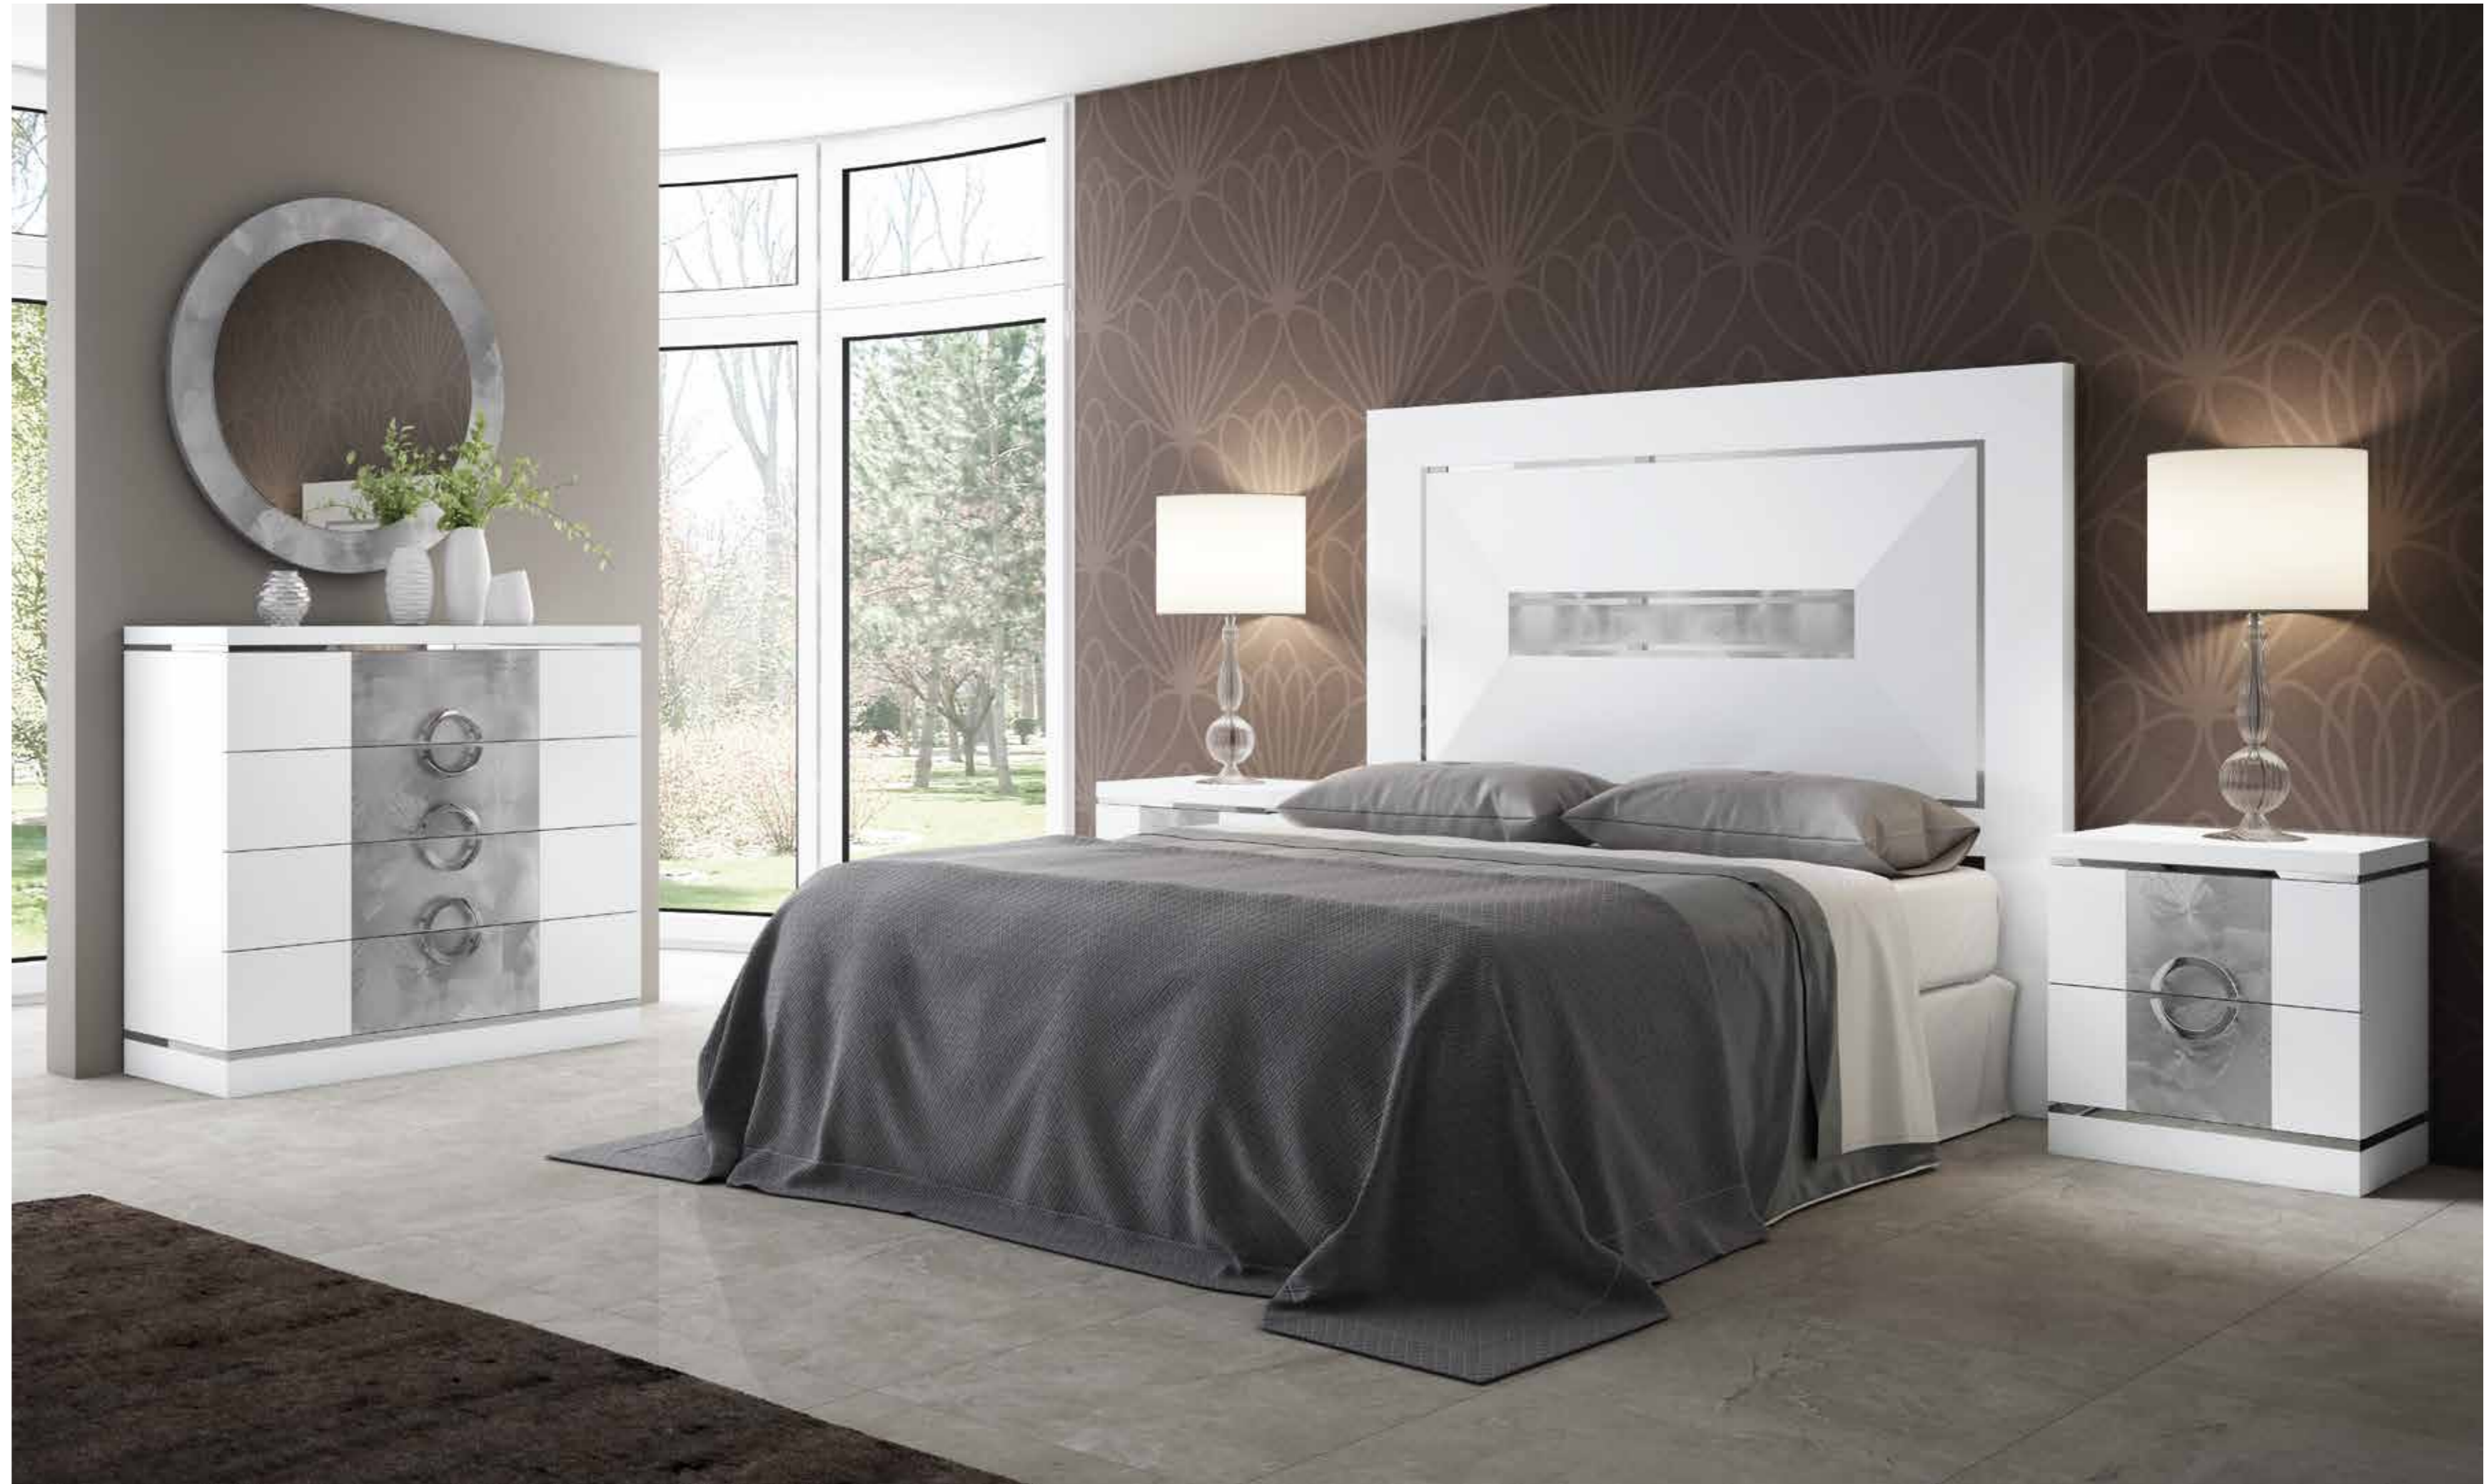

Son proyectos creativos, innovadores y con personalidad especial, para crear ambientes que expresen tu estilo y forma de vida.

D o r m i t o r i o

Aqua

104
105

Aqua

AMBIENTE 01

ACABADO: BLANCO/ ENTRECALLE METACRILATO ESPEJO
DETALLES EFECTO HIELO PLATA
PUNTOS COMPOSICIÓN: 975