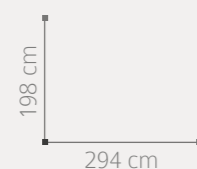

64
65

Dubai

AMBIENTE 03

ACABADO: BLANCO
PUNTOS COMPOSICIÓN: 1.199