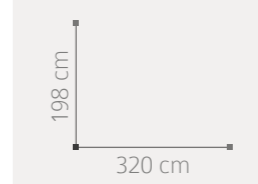

ACABADO: ETIMOE
PUNTOS COMPOSICIÓN: 919

A P A R A D O R
 ACABADO: MADERA DE ROBLE BLANCO
 PUNTOS: 564

09 AMBIENTE

ACABADO: MADERA DE ROBLE BLANCO
 PUNTOS COMPOSICIÓN: 1.006

AMBIENTE 10

ACABADO: ETIMOE
PUNTOS COMPOSICIÓN: 1.791