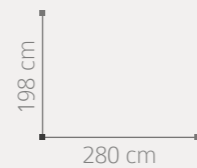

12
13

Amberes

AMBIENTE 05

ACABADO: BLANCO / ENTRECALLE Y DETALLES CHAMPANG
PUNTOS COMPOSICIÓN: 992