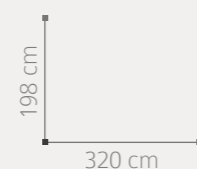

AMBIENTE 03

ACABADO: BLANCO / DETALLES EFECTO HIELO CHAMPANG
PUNTOS COMPOSICIÓN: 910