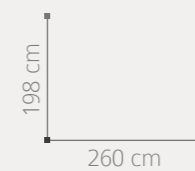

MESA CENTRO FIJA

ACABADO: BLANCO

PUNTOS: 265

46
47

Alma

AMBIENTE 11

ACABADO: BLANCO / DETALLES EFECTO HIELO CHAMPANG

PUNTOS COMPOSICIÓN: 882