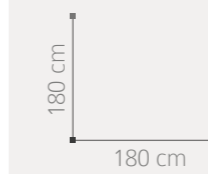

AMBIENTE 10

ACABADO: BLANCO / ENTRECALLE METACRILATO ESPEJO
 DETALLES EFECTO HIELO PLATA

PUNTOS COMPOSICIÓN: 631

AMBIENTE 09

ACABADO: BLANCO / ENTRECALLE METACRILATO ESPEJO
 PUNTOS COMPOSICIÓN: 746

Amberes 20
21