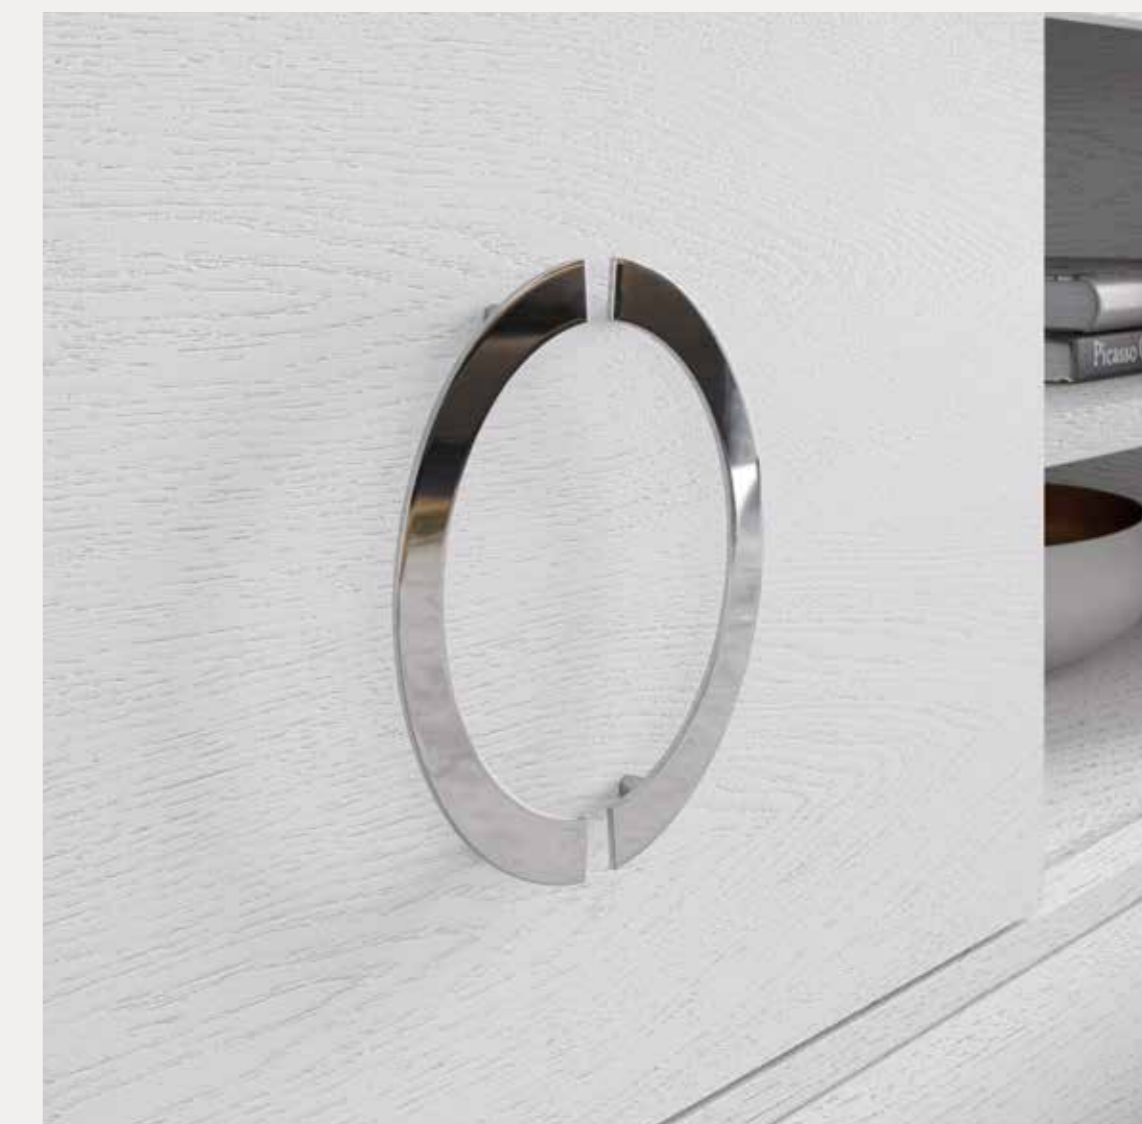

01 AMBIENTE

ACABADO: MADERA DE ROBLE BLANCO
PUNTOS COMPOSICIÓN: 1.000