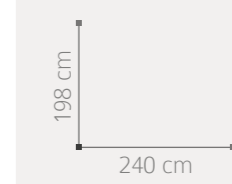

1 2 AMBIENTE
ACABADO: CARAMELO
PUNTOS COMPOSICIÓN: 814

Alma 48
49