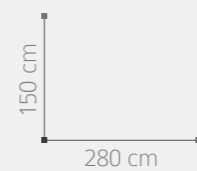

198 cm
300 cm

06
07

Amberes

AMBIENTE 02

ACABADO: BLANCO / ENTRECALLE METACRILATO ESPEJO
PUNTOS COMPOSICIÓN: 702

03 AMBIENTE

ACABADO: BLANCO / ENTRECALLE METACRILATO ESPEJO
DETALLES EFECTO HIELO PLATA

PUNTOS COMPOSICIÓN: 978