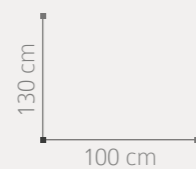

ACABADO: MADERA DE ROBLE CARAMELO
DETALLES EFECTO HIELO CHAMPANG

PUNTOS: 564

0 2 A M B I E N T E

ACABADO: MADERA DE ROBLE CARAMELO / DETALLES CHAMPANG
PUNTOS COMPOSICIÓN: 1.103

ENTRADA

ENTRADA 2/C Y MARCO ESPEJO
ACABADO: BLANCO
PUNTOS: 255