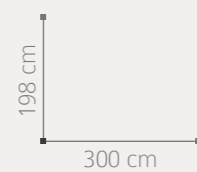

56
57

Alma

16 AMBIENTE

ACABADO: CEREZO
PUNTOS COMPOSICIÓN: 1.008

AMBIENTE 17

ACABADO: BLANCO / DETALLES CHAMPANG
PUNTOS COMPOSICIÓN: 844