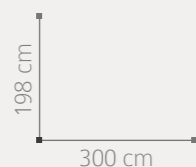

40
41

Alma

AMBIENTE 08

ACABADO: ETIMOE
PUNTOS COMPOSICIÓN: 919