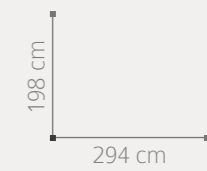

T. ELEVABLE
ACABADO: ETIMOE / 110 x 50 x 60
PUNTOS: 226

04 AMBIENTE

ACABADO: ETIMOE
PUNTOS COMPOSICIÓN: 1.244

05 AMBIENTE

ACABADO: AVELLANA
PUNTOS COMPOSICIÓN: 1.223

D o r m i t o r i o

Amberes

Diferentes propuestas en dormitorios, para hacer de nuestras horas de sueño el mejor de los momentos, transformando la estancia más privada de la casa en un espacio acogedor y único.