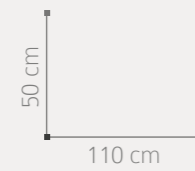

MESA CENTRO FIJA

ACABADO: BLANCO

PUNTOS: 265