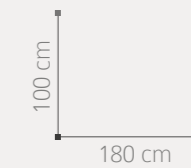

A P A R A D O R

ACABADO: MADERA DE ROBLE CARAMELO
DETALLES EFECTO HIELO CHAMPANG

PUNTOS: 564

0 2 A M B I E N T E

ACABADO: MADERA DE ROBLE CARAMELO / DETALLES CHAMPANG
PUNTOS COMPOSICIÓN: 1.103