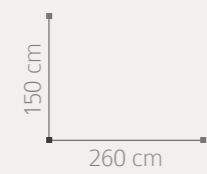

16
17

Amberes

AMBIENTE 07

ACABADO: BLANCO / ENTRECALLE METACRILATO ESPEJO
DETALLES EFECTO HIELO PLATA
PUNTOS COMPOSICIÓN: 756