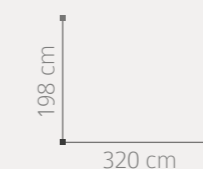

ACABADO: MADERA DE ROBLE CARAMELO
DETALLES EFECTO HIELO CHAMPANG

PUNTOS: 564

0 2 A M B I E N T E

ACABADO: MADERA DE ROBLE CARAMELO / DETALLES CHAMPANG
PUNTOS COMPOSICIÓN: 1.103

ENTRADA

ENTRADA 2/C Y MARCO ESPEJO
ACABADO: BLANCO
PUNTOS: 255