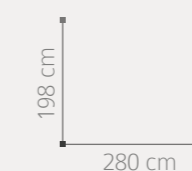

01 AMBIENTE

ACABADO: MADERA DE ROBLE BLANCO
PUNTOS COMPOSICIÓN: 1.000