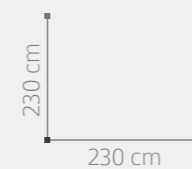

02 AMBIENTE

ACABADO: BLANCO/ ENTRECALLES METACRILATO ESPEJO
DETALLES EFECTO HIELO PLATA
PUNTOS COMPOSICIÓN: 981