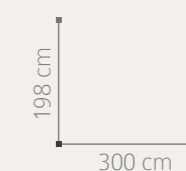

AMBIENTE 14

ACABADO: AVELLANA
PUNTOS COMPOSICIÓN: 934

198 cm
280 cm

15 AMBIENTE

ACABADO: PIEDRA / DETALLES VISÓN
PUNTOS COMPOSICIÓN: 932

MESA CENTRO

ACABADO: PIEDRA / 110 x 50 x 60 cm
PUNTOS: 291

56
57