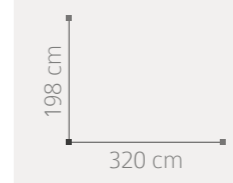

198 cm
300 cm

06
07

Amberes

AMBIENTE 02

ACABADO: BLANCO / ENTRECALLE METACRILATO ESPEJO
PUNTOS COMPOSICIÓN: 702

03 AMBIENTE

ACABADO: BLANCO / ENTRECALLE METACRILATO ESPEJO
DETALLES EFECTO HIELO PLATA

PUNTOS COMPOSICIÓN: 978