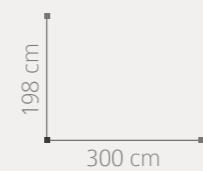

ACABADO: BLANCO / ENTRECALLE METACRILATO ESPEJO
DETALLES EFECTO HIELO PLATA
PUNTOS COMPOSICIÓN: 756

ACABADO: BLANCO / FRENTE VISIÓN

18
19 | Amberes

AMBIENTE 08

ACABADO: BLANCO / ENTRECALLE ROBLE
PUNTOS COMPOSICIÓN: 1.028