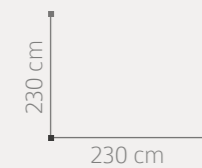

ARMARIO
ACABADO: AVELLANA
DETALLES METACRILATO ESPEJO
PUNTOS: 1.020

80
81

Amberes

AMBIENTE 04
ACABADO: AVELLANA
ENTRECALLE CHAMPANG
PUNTOS COMPOSICIÓN: 1.104