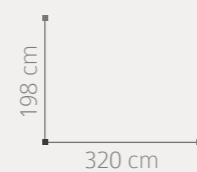

32
33

Alma

AMBIENTE 04

ACABADO: BLANCO / DETALLES EFECTO HIELO PLATA

PUNTOS COMPOSICIÓN: 980