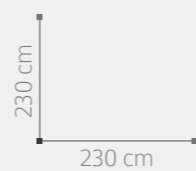

ARMARIO

ACABADO: BLANCO / ENTRECALLE METACRILATO ESPEJO
PUNTOS: 1.020