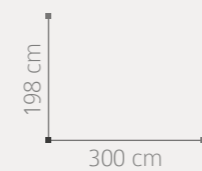

14
15

Amberes

AMBIENTE 06

ACABADO: BLANCO / ENTRECALLE METACRILATO ESPEJO
DETALLES EFECTO HIELO PLATA

PUNTOS COMPOSICIÓN: 959