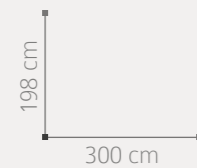

50
51

Alma

AMBIENTE 13

ACABADO: BLANCO / VISIÓN
PUNTOS COMPOSICIÓN: 885