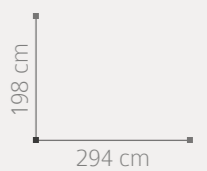

60
61

Dubai

01 AMBIENTE

ACABADO: ETIMOE
PUNTOS COMPOSICIÓN: 1.197