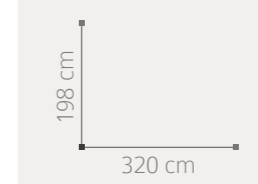

Alma

AMBIENTE 04

ACABADO: BLANCO / DETALLES EFECTO HIELO PLATA

PUNTOS COMPOSICIÓN: 980

05 AMBIENTE
ACABADO: PLOMO / FRENTES PIEDRA
PUNTOS COMPOSICIÓN: 928

Alma 34
35

06 AMBIENTE
ACABADO: BLANCO
PUNTOS COMPOSICIÓN: 943