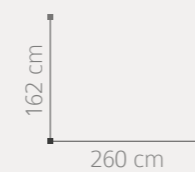

AMBIENTE 17

ACABADO: BLANCO / DETALLES CHAMPANG
PUNTOS COMPOSICIÓN: 844